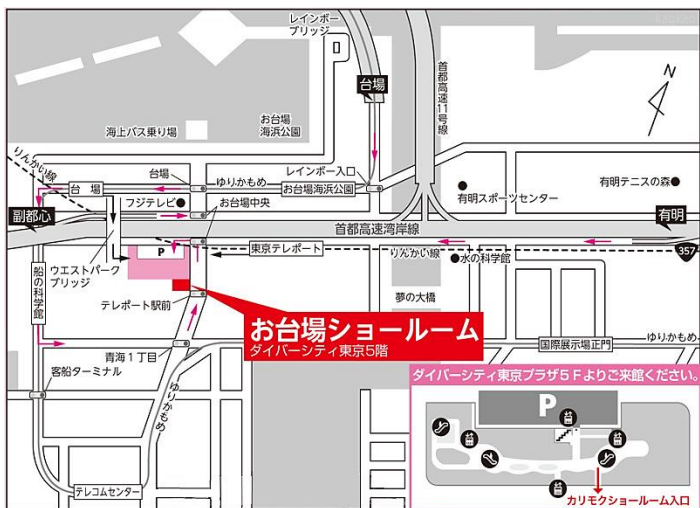

染谷家具 品川総本店
カリモク家具お台場ショールーム専用

カリモク家具

ご招待状

招待状はプリントして下記へお名前・ご住所をご記入いただき、ご持参ください。
モバイル（携帯・スマホ・タブレット）の方はで当ページを会場入口でご提示ください。

カリモク家具お台場ショールーム アクセス

(電車でお越しの場合)

- ・東京臨海高速鉄道 りんかい線「東京テレポート駅」下車。東京プラザまで徒歩3分。
- ・東京臨海新交通臨海線(ゆりかもめ)「台場駅」下車。東京プラザまで徒歩5分。

(お車でお越しの場合)

- ・都心方面から首都高速11号台場線でレインボーブリッジを渡り、「台場」下車約4分。
 - ・羽田・横浜方面から首都高速湾岸線で東京湾トンネルを通り抜け、「臨海副都心」下車約2分。
 - ・千葉方面から首都高速湾岸線「有明」下車約4分。
 - ・新橋方面からレインボーブリッジ下層の一般道を渡って約3分。
- ※駐車場はダイバーシティ東京プラザ有料駐車場をご利用ください。

江東区青海 1-1-20 ダイバーシティ東京 5階
※ダイバーシティ東京プラザ（商業施設）5階連絡通路よりご来館ください
開館時間：AM10：00～PM6：00 休館日：水曜日（祝日は営業）